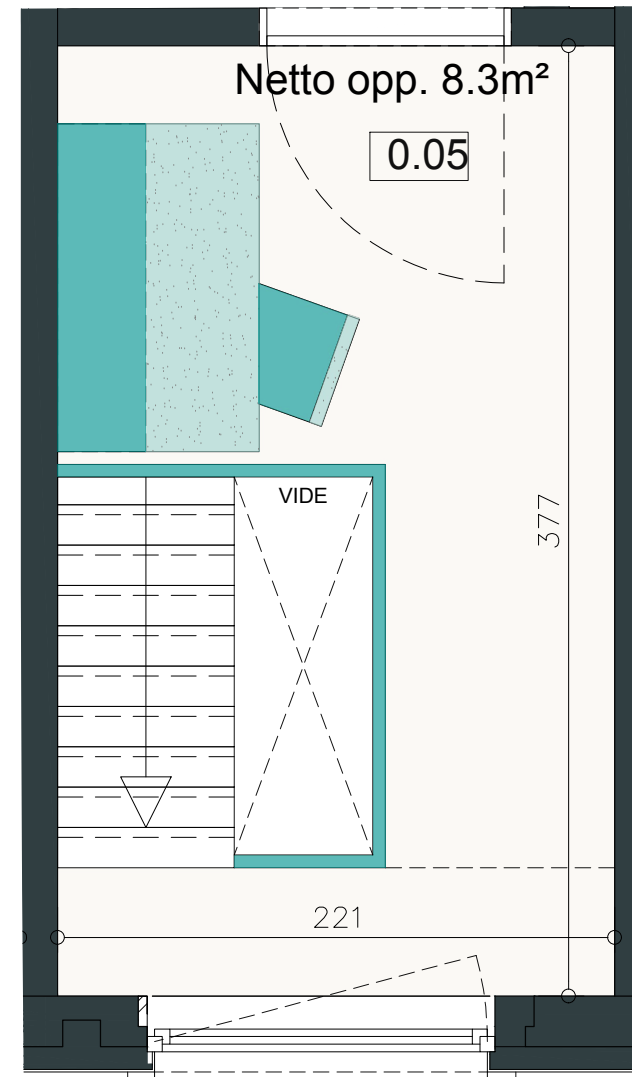

Kamer +0.05 (duplex)

Het wijste kot van Gent?
Dat vind je in Charlie's Place.

plan -1

plan +0

Een realisatie van:

 your partner in real estate
 Foreestelaan 86
 9000 Gent
 www.alides.be
 info@alides.be
 09 240 01 10

totaal netto opp. 15.5m²