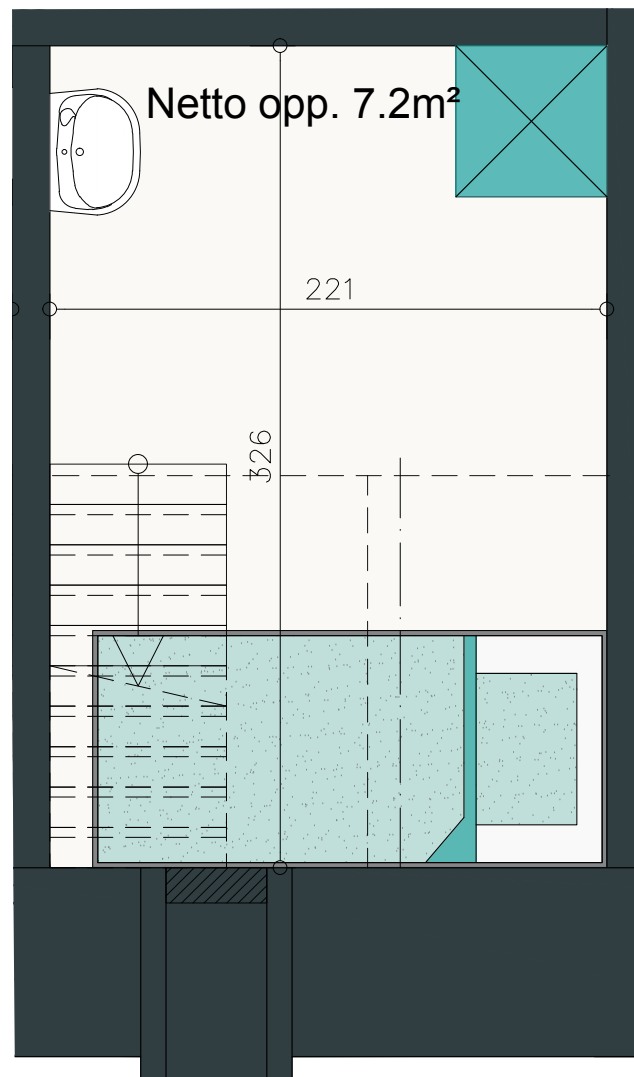

Kamer +0.05 (duplex)

Het wijste kot van Gent?
Dat vind je in Charlie's Place.

plan -1

plan +0

Een realisatie van:

 your partner in real estate
 Foreestelaan 86
 9000 Gent
 www.alides.be
 info@alides.be
 09 240 01 10

totaal netto opp. 15.5m²