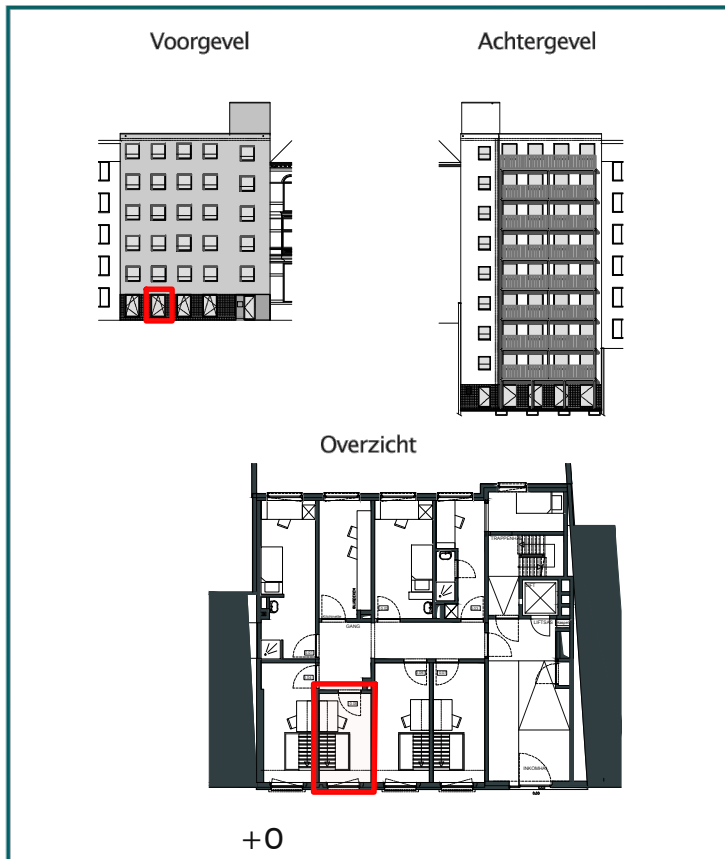

Kamer +0.05 (duplex)

Het wijste kot van Gent?
Dat vind je in Charlie's Place.

plan -1

plan +0

Een realisatie van:

 your partner in real estate
 Foreestelaan 86
 9000 Gent
 www.alides.be
 info@alides.be
 09 240 01 10

totaal netto opp. 15.5m²