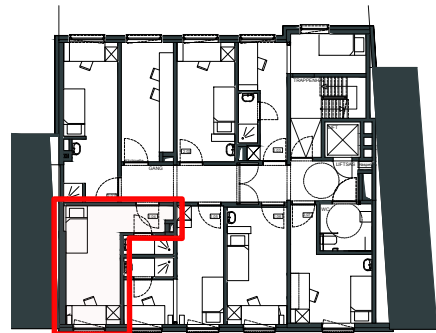

Kamer +4.04

Het wijste kot
van Gent?

Dat vind je in
Charlie's Place.

Voorgevel

Achtergevel

Overzicht

+4

Een realisatie van: