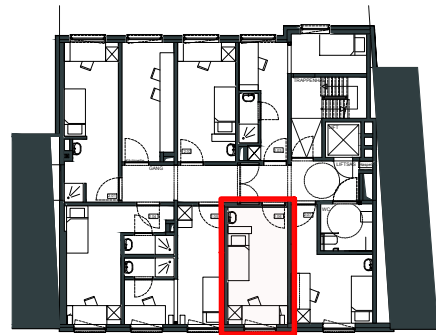

# Kamer +2.06

Het wijste kot  
van Gent?

Dat vind je in  
Charlie's Place.

Voorgevel

Achtergevel

Overzicht

+2

Een realisatie van: