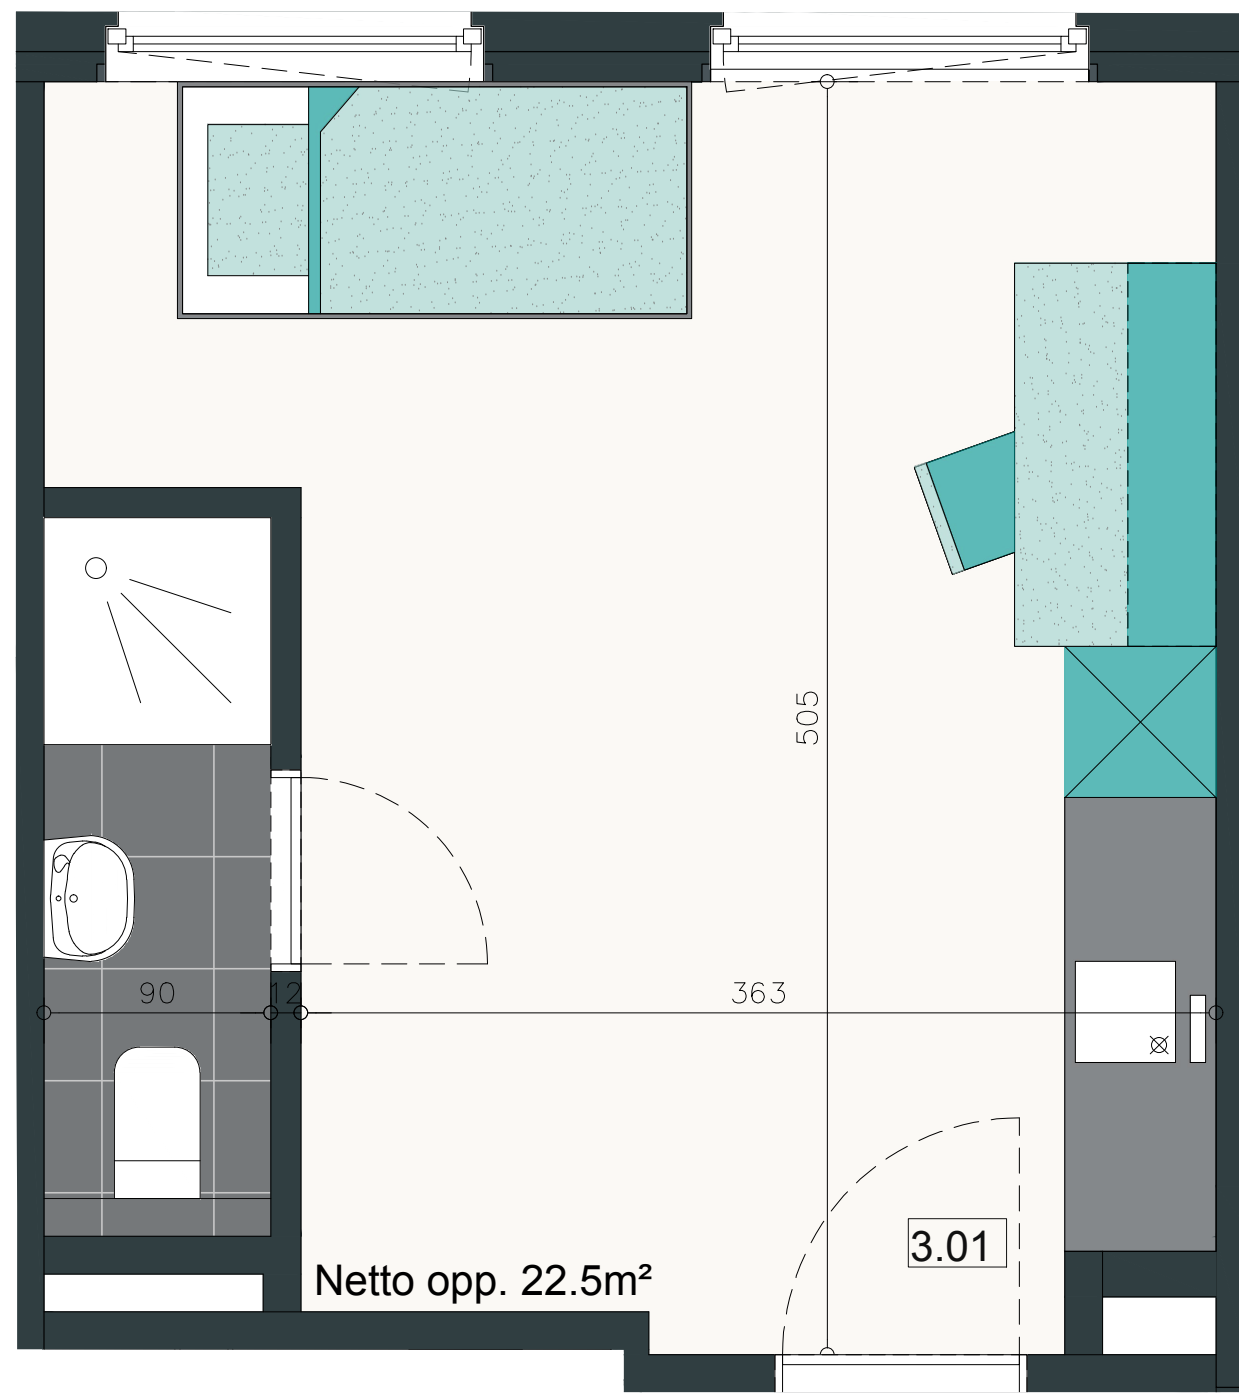

Kamer +3.01

Het wijste kot van Gent?

Dat vind je in Charlie's Place.

Voorgevel

Achtergevel

Overzicht

+3

Een realisatie van: