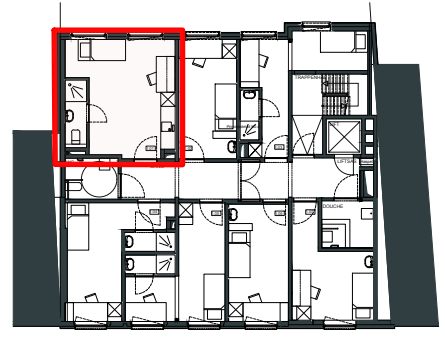

Kamer +3.01

Het wijste kot van Gent?

Dat vind je in Charlie's Place.

Voorgevel

Achtergevel

Overzicht

+3

Een realisatie van: